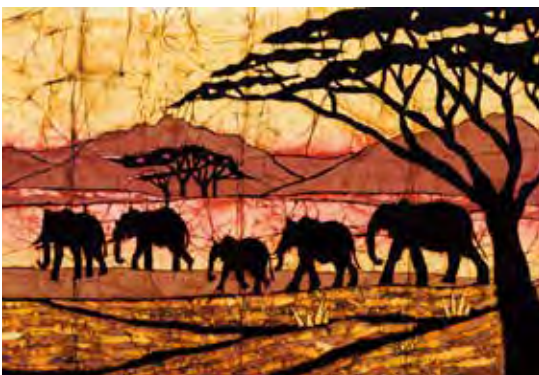

Medium Wall Hanging
70cm x 100cm
Elephant & Giraffe
Sunset WI-EG-SS-MWH
Sunset Blue Skies WI-EG-SB-MWH

Long & Narrow Wall Hanging
74cm x 145cm
Zebra & Giraffe
Sunset WI-GZ-SS-LNH
Sunset Blue Skies WI-GZ-SB-LNH

Medium Wall Hanging
70cm x 100cm
Swazi Woman
Sunset WI-SW-SS-MWH
Sunset Blue Skies WI-SW-SB-MWH

Medium Wall Hanging
70cm x 100cm
Baobab Tree
Sunset WI-BT-SS-MWH
Sunset Blue Skies WI-BT-SB-MWH

Medium Wall Hanging
100cm x 65cm
Elephant Silhouette
Sunset WI-ES-SS-MWH
Sunset Blue Skies WI-ES-SB-MWH

Medium Wall Hanging
100cm x 65cm
Giraffe Silhouette
Sunset WI-GS-SS-MWH
Sunset Blue Skies WI-GS-SB-MWH

Large Wall Hanging
122cm x 77cm
Elephant Silhouette
Sunset WI-ES-SS-LWH
Sunset Blue Skies WI-ES-SB-LWH